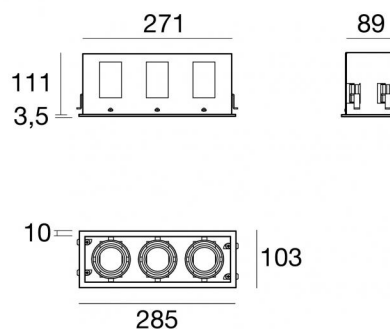

Controcassa per tre moduli orientabili
99490

Dati tecnici	
Codice	99490
Tipo Accessorio	Controcassa
Lunghezza	285 mm
Altezza	114.5 mm
Profondità	103 mm

Finitura	
Materiale	alluminio
Colore	Text black (R9005)
Lavorazione	verniciatura