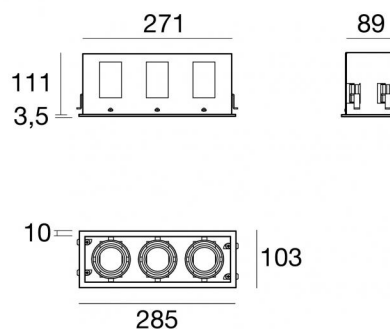

Controcassa per tre moduli orientabili
99487

ERC

Dati tecnici	
Codice	99487
Tipo Accessorio	Controcassa
Lunghezza	285 mm
Altezza	114.5 mm
Profondità	103 mm

Finitura	
Materiale	alluminio
Colore	Text white (R9003)
Lavorazione	verniciatura