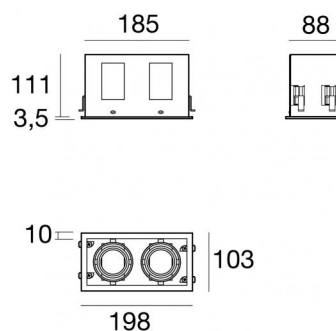

Controcassa per due moduli orientabili
99486

EAC

Dati tecnici	
Codice	99486
Tipo Accessorio	Controcassa
Lunghezza	198 mm
Altezza	114.5 mm
Profondità	103 mm

Finitura	
Materiale	alluminio
Colore	Text white (R9003)
Lavorazione	verniciatura