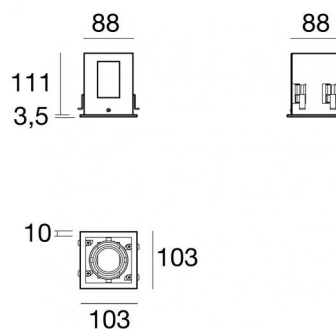

Controcassa per un modulo orientabile
99485

| Dati tecnici | |
|-----------------|-------------|
| Codice | 99485 |
| Tipo Accessorio | Controcassa |
| Lunghezza | 103 mm |
| Altezza | 114.5 mm |
| Profondità | 103 mm |

| Finitura | |
|-------------|--------------------|
| Materiale | alluminio |
| Colore | Text white (R9003) |
| Lavorazione | verniciatura |