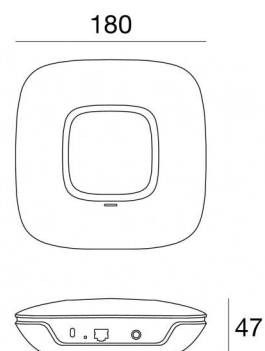

Accessorio elettronica  
99472

Dati tecnici	
Codice	99472
Tipo Accessorio	Accessorio elettronica
Lunghezza	180 mm
Altezza	47 mm
Profondità	180 mm
IP installativo	IP40
Tipo installazione	I
Posizione installativa	I

Finitura	
Materiale	plastica
Colore	Bianco