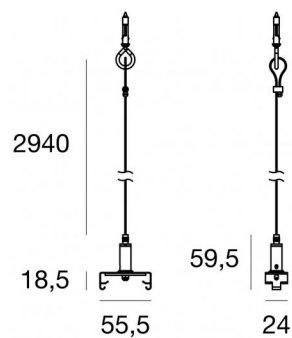

Sistema Sospensione  
99279

EAC

Dati tecnici	
Codice	99279
Tipo Accessorio	Cavi per sospensione
Lunghezza	3000 mm
Tipo installazione	3
Posizione installativa	3

Finitura	
Materiale	acciaio inossidabile
Colore	acciaio