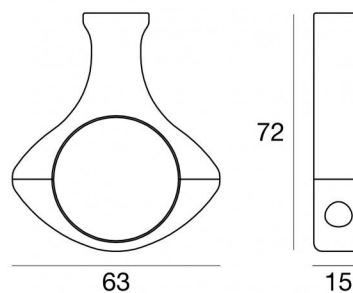

Kit di fissaggio  
99222

EAC

Dati tecnici	
Codice	99222
Tipo Accessorio	Kit di fissaggio
Tipo installazione	9
Posizione installativa	9