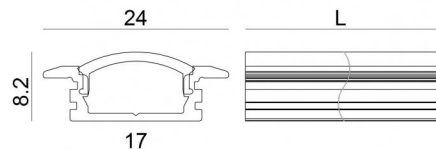

Modular
98965

Dati tecnici	
Tipologia	Profili
Posizione installativa	Parete - Soffitto
Ambiente installativo	Indoor
Lampadina inclusa	No
Prova del filo incandescente	No
Montaggio diretto su superfici normalmente incombustibili	Si
CE	Si
Articolo dimmerabile	No
Orientabilità	No
Basculante	No
Calpestabilità	No
Carrabilità	No
Cavo incluso	No
Resinatura	No
Modularità	Modular

Finitura Finitura corpo	
Materiale	alluminio
Colore	alluminio
Lavorazione	anodizzazione

Modular
98965

Components

		<p>Dropper RGB 60 LEDs/m - LED Strip topLED 72 W DC 24 V 14.4 W/m</p>	<p>Code <u>98025</u></p>
		<p>Ribbon Basic 60 LEDs/m - LED Strip topLED 24 W DC 24 V 4.8 W/m 570.2 Lm/m</p>	<p>Code <u>98012</u></p>
		<p>Ribbon Basic 60 LEDs/m - LED Strip topLED 24 W DC 24 V 4.8 W/m 540 Lm/m</p>	<p>Code <u>98011</u></p>
		<p>Ribbon 120 LEDs/m - LED Strip topLED 60 W DC 24 V 12 W/m 1367.8 Lm/m</p>	<p>Code <u>98077</u></p>
		<p>Ribbon 120 LEDs/m - LED Strip topLED 60 W DC 24 V 12 W/m 1236 Lm/m</p>	<p>Code <u>98078</u></p>
		<p>Ribbon RGB 60 LEDs/m - LED Strip topLED 72 W DC 24 V 14.4 W/m</p>	<p>Code <u>98017</u></p>
		<p>Ribbon 240 LEDs/m - LED Strip 1200 topLED 96 W DC 24 V 19.2 W/m 1689.8 Lm/m</p>	<p>Code <u>98083</u></p>
		<p>Ribbon 240 LEDs/m - LED Strip topLED 96 W DC 24 V 19.2 W/m 1537.8 Lm/m</p>	<p>Code <u>98084</u></p>