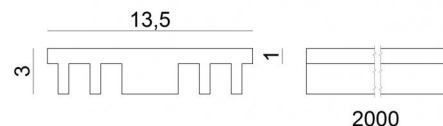

Modular  
98956

Dati tecnici	
Tipologia	Profili
Posizione installativa	Parete - Soffitto
Ambiente installativo	Indoor
Lampadina inclusa	No
Prova del filo incandescente	No
Montaggio diretto su superfici normalmente infiammabili	Si
CE	Si
Articolo dimmerabile	No
Orientabilità	No
Basculante	No
Calpestabilità	No
Carrabilità	No
Cavo incluso	No
Resinatura	No
Modularità	Modular