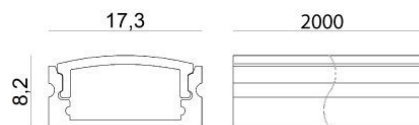

Modular
98954

Dati tecnici	
Tipologia	Profili
Posizione installativa	Parete - Soffitto
Ambiente installativo	Indoor
Lampadina inclusa	No
Prova del filo incandescente	No
Montaggio diretto su superfici normalmente infiammabili	Si
CE	Si
Articolo dimmerabile	No
Orientabilità	No
Basculante	No
Calpestabilità	No
Carrabilità	No
Cavo incluso	No
Resinatura	No
Modularità	Modular

Finitura Finitura corpo	
Materiale	alluminio
Colore	alluminio
Lavorazione	anodizzazione

Modular
98954

Components

		<p>Dropper RGB 60 LEDs/m - LED Strip topLED 72 W DC 24 V 14.4 W/m</p>	<p>Code <u>98025</u></p>
		<p>Ribbon Basic 60 LEDs/m - LED Strip topLED 24 W DC 24 V 4.8 W/m 570.2 Lm/m</p>	<p>Code <u>98012</u></p>
		<p>Ribbon Basic 60 LEDs/m - LED Strip topLED 24 W DC 24 V 4.8 W/m 540 Lm/m</p>	<p>Code <u>98011</u></p>
		<p>Ribbon 120 LEDs/m - LED Strip topLED 60 W DC 24 V 12 W/m 1367.8 Lm/m</p>	<p>Code <u>98077</u></p>
		<p>Ribbon 120 LEDs/m - LED Strip topLED 60 W DC 24 V 12 W/m 1236 Lm/m</p>	<p>Code <u>98078</u></p>
		<p>Ribbon RGB 60 LEDs/m - LED Strip topLED 72 W DC 24 V 14.4 W/m</p>	<p>Code <u>98017</u></p>
		<p>Ribbon 240 LEDs/m - LED Strip 1200 topLED 96 W DC 24 V 19.2 W/m 1689.8 Lm/m</p>	<p>Code <u>98083</u></p>
		<p>Ribbon 240 LEDs/m - LED Strip topLED 96 W DC 24 V 19.2 W/m 1537.8 Lm/m</p>	<p>Code <u>98084</u></p>