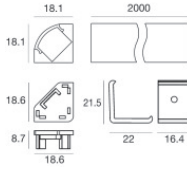

Kit di fissaggio - profilo alluminio + cover profilo opale pc + kit tappi in plastica 2pz. bianchi + kit 5 staffe in plastica + 5 viti

Code
99910