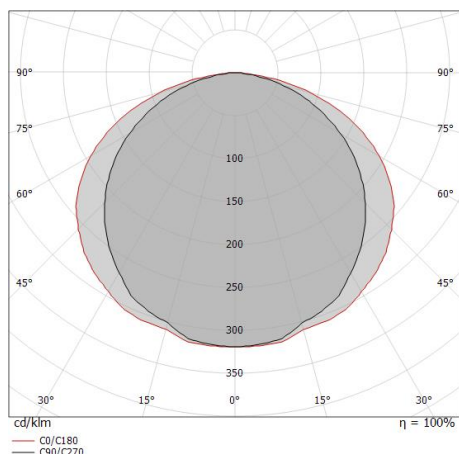

LED Strip | 700 topLED 36 W DC 24 V | 7.2 W/m
898 Lm/m | CRI 85
98948

Dati tecnici	
Lunghezza	5000 mm
Taglio Minimo	50 mm
Tipologia	LED Strip
Posizione installativa	Parete - Soffitto
Ambiente installativo	Indoor
Sorgente luminosa	Tecnologia LED
Struttura del circuito	topLED
Ottica	Diffused
Direzione emissione luminosa	verso il basso
Potenza nominale	36 W DC
Potenza / m	7.2 W / m
Flusso luminoso sorgente	4490 lm
Flusso luminoso sorgente / m	898 lm / m
Range di tensione in ingresso	24V
CCT / Tonalità	4000 K
Indice di resa cromatica	85 Ra
C.C. / C.V.	CV
Classe di isolamento	3
IP	IP20
Prova del filo incandescente	650°
Montaggio diretto su superfici normalmente infiammabili	Si
CE	Si
Driver incluso	No
Articolo dimmerabile	DALI - 1-10V
Orientabilità	No
Basculante	No
Calpestabilità	No
Carrabilità	No
Cavo incluso	Si
Lunghezza del cavo	0.3 m
Resinatura	No
Tipologia di emissione luminosa	Singola emissione
Peso netto	0.125 Kg
Protezione scariche elettrostatiche	No
Protezione surge	No

LED Life / Failure Ratio

L70 B20 C0 72500h (at Tj 115 Ta 25)

UGR

UGR axial	27.7
UGR transversal	29.7
X=4H Y=8H	S=0.25H
Reflection factor	70/50/20

OPTICAL

Ottica C0/C180	131°
Ottica C90/C270	113°
Light distribution simmetry	Symmetrical 2 assis

Distance [m]	Cone diameter [m]	Illuminance [lx]	E(0°)	E(C90)	E(C0)
0.5	1.52 2.20	5731 475 203	56.7°	65.6°	65.6°
1.0	3.04 4.41	1433 119 51	56.7°	65.6°	65.6°
1.5	4.57 6.61	637 53 23	56.7°	65.6°	65.6°
2.0	6.09 8.82	358 30 13	56.7°	65.6°	65.6°
2.5	7.61 11.02	229 19 8	56.7°	65.6°	65.6°
3.0	9.13 13.23	159 13 6	56.7°	65.6°	65.6°

Distance [m] Cone diameter [m] Illuminance [lx]

— C0/C180 (Half-peak divergence: 131.2°)
 — C90/C270 (Half-peak divergence: 113.4°)

LED Strip | 700 topLED 36 W DC 24 V | 7.2 W/m | 898 Lm/m | CRI 85

98948