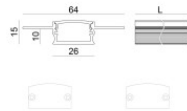

Kit di fissaggio - profilo alluminio + cover profilo opale pc + kit tappi in alluminio 2pz. bianchi

Code
99989