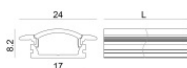

Code
99908

Kit di fissaggio - profilo alluminio + cover profilo opale pc + kit tappi in alluminio 2pz. bianchi

Code
99989

Kit di fissaggio - 10 x profilo alluminio + 10 x cover profilo nero pc

Code
84447

Kit di fissaggio - 10 x profilo alluminio + 10 x cover profilo opale pc