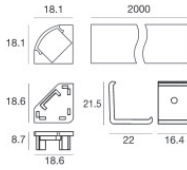

Kit di fissaggio - profilo alluminio + cover profilo nero pc + kit tappi in plastica 2pz. neri + kit 5 staffe in plastica + 5 viti

Code
84456