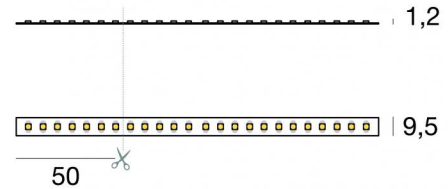

LED Strip | 700 topLED 36 W DC 24 V | 7.2 W/m
898 Lm/m | CRI 85
98948

Dati tecnici	
Lunghezza	5000 mm
Taglio Minimo	50 mm
Tipologia	LED Strip
Posizione installativa	Parete - Soffitto
Ambiente installativo	Indoor
Sorgente luminosa	Tecnologia LED
Struttura del circuito	topLED
Ottica	Diffused
Direzione emissione luminosa	verso il basso
Potenza nominale	36 W DC
Potenza / m	7.2 W / m
Flusso luminoso sorgente	4490 lm
Flusso luminoso sorgente / m	898 lm / m
Range di tensione in ingresso	24V
CCT / Tonalità	4000 K
Indice di resa cromatica	85 Ra
C.C. / C.V.	CV
Classe di isolamento	3
IP	IP20
Prova del filo incandescente	650°
Montaggio diretto su superfici normalmente infiammabili	Si
CE	Si
Driver incluso	No
Articolo dimmerabile	DALI - 1-10V
Orientabilità	No
Basculante	No
Calpestabilità	No
Carrabilità	No
Cavo incluso	Si
Lunghezza del cavo	0.3 m
Resinatura	No
Tipologia di emissione luminosa	Singola emissione
Peso netto	0.125 Kg
Protezione scariche elettrostatiche	No
Protezione surge	No

Cavi Elettrificazione

Lunghezza max cavo 300 mm

LED Strip | 700 topLED 36 W DC 24 V | 7.2 W/m | 898 Lm/m | CRI 85 | Base
98948

Led strip a singola emissione per applicazione indoor. La sorgente luminosa LED, di colore bianco naturale, con distribuzione luminosa Diffusa, è composta da 700 LED topLED, con una CCT 4000 K ed un CRI 85; il flusso luminoso della sorgente è di 4490 lm, con un'efficienza nominale di 124.7 lm/W.