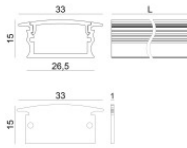

Kit di fissaggio - profilo alluminio + cover profilo opale pc + kit tappi in plastica 2pz. bianchi + kit 5 staffe in plastica + 5 viti

Code
99908