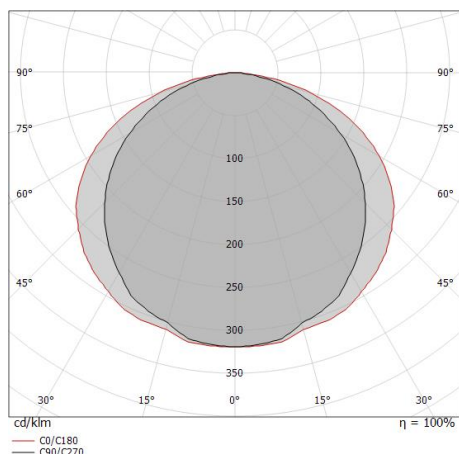

LED Strip | 700 topLED 36 W DC 24 V | 7.2 W/m  
823 Lm/m | CRI 85  
98945

Dati tecnici	
Lunghezza	5000 mm
Taglio Minimo	50 mm
Tipologia	LED Strip
Posizione installativa	Parete - Soffitto
Ambiente installativo	Indoor
Sorgente luminosa	Tecnologia LED
Struttura del circuito	topLED
Ottica	Diffused
Direzione emissione luminosa	verso il basso
Potenza nominale	36 W DC
Potenza / m	7.2 W / m
Flusso luminoso sorgente	4115 lm
Flusso luminoso sorgente / m	823 lm / m
Range di tensione in ingresso	24V
CCT / Tonalità	2700 K
Indice di resa cromatica	85 Ra
C.C. / C.V.	CV
Classe di isolamento	3
IP	IP20
Prova del filo incandescente	650°
Montaggio diretto su superfici normalmente infiammabili	Si
CE	Si
Driver incluso	No
Articolo dimmerabile	DALI - 1-10V
Orientabilità	No
Basculante	No
Calpestabilità	No
Carrabilità	No
Cavo incluso	Si
Lunghezza del cavo	0.3 m
Resinatura	No
Tipologia di emissione luminosa	Singola emissione
Peso netto	0.125 Kg
Protezione scariche elettrostatiche	No
Protezione surge	No

**LED Life / Failure Ratio**

L70 B20 C0 72500h (at Tj 115 Ta 25 )

**UGR**

UGR axial	27.4
UGR transversal	29.4
X=4H   Y=8H	S=0.25H
Reflection factor	70/50/20

**OPTICAL**

Ottica C0/C180	131°
Ottica C90/C270	113°
Light distribution simmetry	Symmetrical 2 assis

Distance [m]	Cone diameter [m]	Illuminance [lx]	E(0°)	E(C90)	E(C0)
0.5	1.52 2.20	5252 436 186	56.7°	65.6°	65.6°
1.0	3.04 4.41	1313 109 46	56.7°	65.6°	65.6°
1.5	4.57 6.61	584 48 21	56.7°	65.6°	65.6°
2.0	6.09 8.82	328 27 12	56.7°	65.6°	65.6°
2.5	7.61 11.02	210 17 7	56.7°	65.6°	65.6°
3.0	9.13 13.23	146 12 5	56.7°	65.6°	65.6°

Distance [m]      Cone diameter [m]      Illuminance [lx]

— C0/C180 (Half-peak divergence: 131.2°)  
— C90/C270 (Half-peak divergence: 113.4°)

LED Strip | 700 topLED 36 W DC 24 V | 7.2 W/m | 823 Lm/m | CRI 85