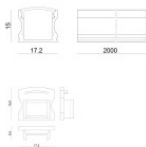

Code

83137

Profilo - 10 x Dissipatore di calore

Materiale:Alluminio 6060, colore:Anodised aluminium, lavorazione:Anodizzazione 20 µm.

Code

99999

Kit di fissaggio - profilo alluminio + cover profilo nero pc + kit tappi in plastica 2pz. neri + kit 5 staffe in metallo + 5 viti