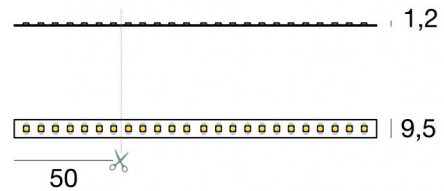

LED Strip | 700 topLED 36 W DC 24 V | 7.2 W/m  
823 Lm/m | CRI 85  
98945

Dati tecnici	
Lunghezza	5000 mm
Taglio Minimo	50 mm
Tipologia	LED Strip
Posizione installativa	Parete - Soffitto
Ambiente installativo	Indoor
Sorgente luminosa	Tecnologia LED
Struttura del circuito	topLED
Ottica	Diffused
Direzione emissione luminosa	verso il basso
Potenza nominale	36 W DC
Potenza / m	7.2 W / m
Flusso luminoso sorgente	4115 lm
Flusso luminoso sorgente / m	823 lm / m
Range di tensione in ingresso	24V
CCT / Tonalità	2700 K
Indice di resa cromatica	85 Ra
C.C. / C.V.	CV
Classe di isolamento	3
IP	IP20
Prova del filo incandescente	650°
Montaggio diretto su superfici normalmente infiammabili	Si
CE	Si
Driver incluso	No
Articolo dimmerabile	DALI - 1-10V
Orientabilità	No
Basculante	No
Calpestabilità	No
Carrabilità	No
Cavo incluso	Si
Lunghezza del cavo	0.3 m
Resinatura	No
Tipologia di emissione luminosa	Singola emissione
Peso netto	0.125 Kg
Protezione scariche elettrostatiche	No
Protezione surge	No

#### Cavi Elettrificazione

Lunghezza max cavo 300 mm

LED Strip | 700 topLED 36 W DC 24 V | 7.2 W/m | 823 Lm/m | CRI 85 | Base  
98945

Led strip a singola emissione per applicazione indoor. La sorgente luminosa LED, di colore bianco super caldo, con distribuzione luminosa Diffusa, è composta da 700 LED topLED, con una CCT 2700 K ed un CRI 85; il flusso luminoso della sorgente è di 4115 lm, con un'efficienza nominale di 114.3 lm/W.