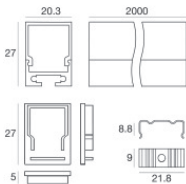

Code

84448

Kit di fissaggio - profilo alluminio nero + cover profilo opale pc nero + kit tappi in plastica 2pz. neri + kit 5 staffe in metallo + 5 viti

Code

84450

Kit di fissaggio - profilo alluminio + cover profilo opale pc + kit tappi in plastica 2pz. bianchi + kit 5 staffe in metallo + 5 viti