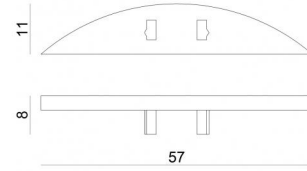

KIT TAPPI IN PLASTICA 2PZ.BIANCHI
98940

ERC

Dati tecnici	
Codice	98940
Tipo Accessorio	Tappo
Tipo installazione	9
Posizione installativa	9

Finitura	
Materiale	policarbonato
Colore	Bianco