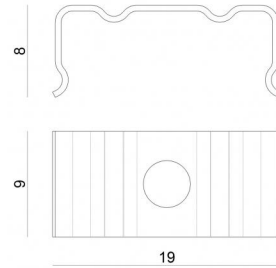

Staffa
98939

Dati tecnici	
Codice	98939
Tipo Accessorio	Staffa
Lunghezza	8 mm
Altezza	9 mm
Profondità	19 mm
Tipo installazione	1
Posizione installativa	1

Finitura	
Materiale	Ferro
Colore	lucido
Lavorazione	lavaggio