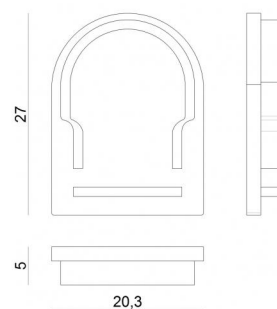

KIT TAPPI IN PLASTICA 2PZ.BIANCHI
98936

EAC

Dati tecnici	
Codice	98936
Tipo Accessorio	Tappo
Tipo installazione	9
Posizione installativa	9

Finitura	
Materiale	policarbonato
Colore	Bianco