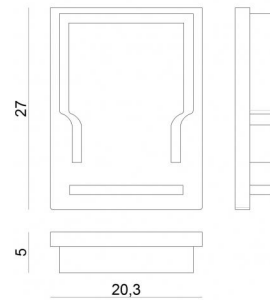

KIT TAPPI IN PLASTICA 2PZ.BIANCHI
98932

ERC

Dati tecnici	
Codice	98932
Tipo Accessorio	Tappo
Tipo installazione	9
Posizione installativa	9

Finitura	
Materiale	policarbonato
Colore	Opalino