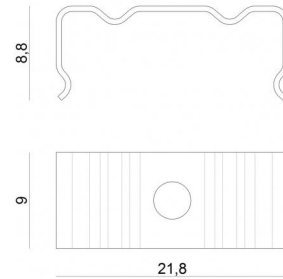

KIT 5 STAFFE IN METALLO + 5 VITI
98931

ERC

Dati tecnici	
Codice	98931
Tipo Accessorio	Staffa
Lunghezza	9 mm
Altezza	8.8 mm
Profondità	21.8 mm
Tipo installazione	2
Posizione installativa	2

Finitura	
Materiale	Ferro
Colore	lucido
Lavorazione	lavaggio