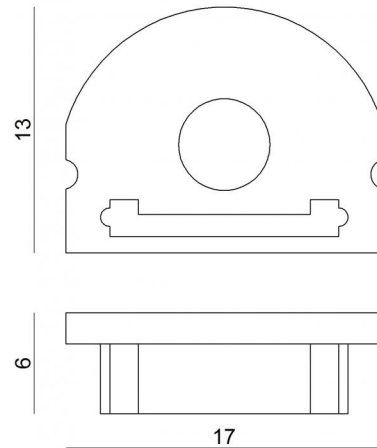

KIT TAPPI IN PLASTICA 2PZ.BIANCHI
98928

EAC

Dati tecnici	
Codice	98928
Tipo Accessorio	Tappo
Ottica	10°
Tipo installazione	1
Posizione installativa	1