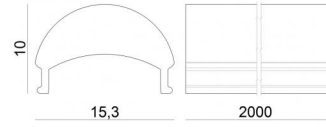

COVER PROFILO 2M SATINATA PC
98925

EAC

Dati tecnici	
Codice	98925
Tipo Accessorio	Diffusore