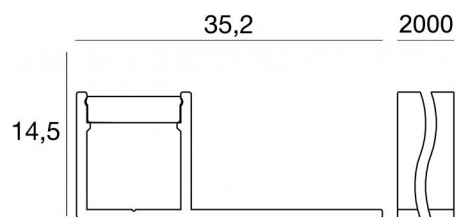

Modular
98921

Dati tecnici	
Tipologia	Profili
Posizione installativa	Parete - Soffitto
Ambiente installativo	Indoor
Lampadina inclusa	No
Prova del filo incandescente	No
Montaggio diretto su superfici normalmente infiammabili	Si
CE	Si
Articolo dimmerabile	No
Orientabilità	No
Basculante	No
Calpestabilità	No
Carrabilità	No
Cavo incluso	No
Resinatura	No
Modularità	Modular