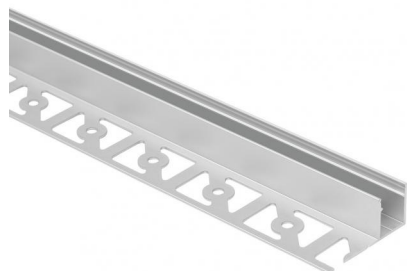

Modular
98921

Dati tecnici	
Tipologia	Profili
Posizione installativa	Parete - Soffitto
Ambiente installativo	Indoor
Lampadina inclusa	No
Prova del filo incandescente	No
Montaggio diretto su superfici normalmente infiammabili	Si
CE	Si
Articolo dimmerabile	No
Orientabilità	No
Basculante	No
Calpestabilità	No
Carrabilità	No
Cavo incluso	No
Resinatura	No
Modularità	Modular

Finitura Finitura corpo	
Materiale	alluminio
Colore	alluminio
Lavorazione	anodizzazione

Modular
98921

Components

		<p>Dropper RGB 60 LEDs/m - LED Strip topLED 72 W DC 24 V 14.4 W/m</p>	<p>Code <u>98025</u></p>
		<p>Ribbon Basic 60 LEDs/m - LED Strip topLED 24 W DC 24 V 4.8 W/m 570.2 Lm/m</p>	<p>Code <u>98012</u></p>
		<p>Ribbon Basic 60 LEDs/m - LED Strip topLED 24 W DC 24 V 4.8 W/m 540 Lm/m</p>	<p>Code <u>98011</u></p>
		<p>Ribbon 120 LEDs/m - LED Strip topLED 60 W DC 24 V 12 W/m 1367.8 Lm/m</p>	<p>Code <u>98077</u></p>
		<p>Ribbon 120 LEDs/m - LED Strip topLED 60 W DC 24 V 12 W/m 1236 Lm/m</p>	<p>Code <u>98078</u></p>
		<p>Ribbon RGB 60 LEDs/m - LED Strip topLED 72 W DC 24 V 14.4 W/m</p>	<p>Code <u>98017</u></p>
		<p>Ribbon 240 LEDs/m - LED Strip 1200 topLED 96 W DC 24 V 19.2 W/m 1689.8 Lm/m</p>	<p>Code <u>98083</u></p>
		<p>Ribbon 240 LEDs/m - LED Strip topLED 96 W DC 24 V 19.2 W/m 1537.8 Lm/m</p>	<p>Code <u>98084</u></p>

Modular
98921

Components

		Ribbon Basic 60 LEDs/m	Code <u>98556</u>
		Ribbon 120 LEDs/m	Code <u>98568</u>
		Ribbon 240 LEDs/m - LED Strip topLED 96 W DC 24 V 19.2 W/m 1611.8 Lm/m	Code <u>98570</u>
		Dropper 120 LEDs/m - LED Strip topLED 48 W DC 24 V 9.6 W/m 720 Lm/m	Code <u>98572</u>
		Dropper 120 LEDs/m - LED Strip topLED 48 W DC 24 V 9.6 W/m 780 Lm/m	Code <u>98574</u>
		Ribbon Ribbon Plus 70 LEDs/m - LED Strip topLED 16 W DC 24 V 3.2 W/m 394 Lm/m	Code <u>98635</u>
		Ribbon Plus 70 LEDs/m - LED Strip topLED 16 W DC 24 V 3.2 W/m 428 Lm/m	Code <u>98636</u>
		Ribbon Plus 70 LEDs/m	Code <u>98637</u>