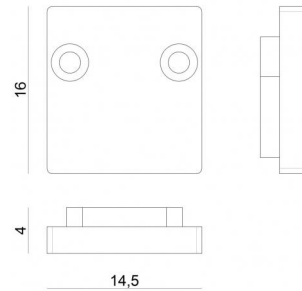

KIT TAPPI IN PLASTICA 2PZ.BIANCHI
98918

ERC

Dati tecnici	
Codice	98918
Tipo Accessorio	Tappo
Ottica	10°
Tipo installazione	1
Posizione installativa	1

Finitura	
Materiale	policarbonato
Colore	Bianco