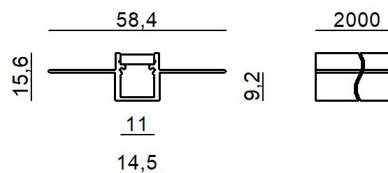

Modular
98916

Dati tecnici	
Tipologia	Profili
Posizione installativa	Parete - Soffitto
Ambiente installativo	Indoor
Lampadina inclusa	No
Prova del filo incandescente	No
Montaggio diretto su superfici normalmente incombustibili	Si
CE	Si
Articolo dimmerabile	No
Orientabilità	No
Basculante	No
Calpestabilità	No
Carrabilità	No
Cavo incluso	No
Resinatura	No
Modularità	Modular