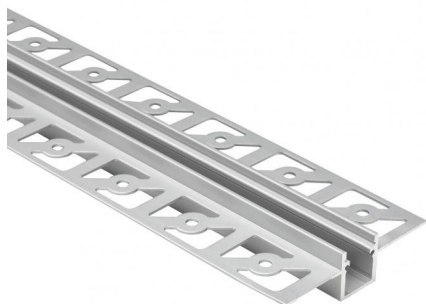

Modular
98916

Dati tecnici	
Tipologia	Profili
Posizione installativa	Parete - Soffitto
Ambiente installativo	Indoor
Lampadina inclusa	No
Prova del filo incandescente	No
Montaggio diretto su superfici normalmente incombustibili	Si
CE	Si
Articolo dimmerabile	No
Orientabilità	No
Basculante	No
Calpestabilità	No
Carrabilità	No
Cavo incluso	No
Resinatura	No
Modularità	Modular

Finitura Finitura corpo	
Materiale	alluminio
Colore	alluminio
Lavorazione	anodizzazione

Modular
98916

Components

		<p>Dropper RGB 60 LEDs/m - LED Strip topLED 72 W DC 24 V 14.4 W/m</p>	<p>Code <u>98025</u></p>
		<p>Ribbon Basic 60 LEDs/m - LED Strip topLED 24 W DC 24 V 4.8 W/m 570.2 Lm/m</p>	<p>Code <u>98012</u></p>
		<p>Ribbon Basic 60 LEDs/m - LED Strip topLED 24 W DC 24 V 4.8 W/m 540 Lm/m</p>	<p>Code <u>98011</u></p>
		<p>Ribbon 120 LEDs/m - LED Strip topLED 60 W DC 24 V 12 W/m 1367.8 Lm/m</p>	<p>Code <u>98077</u></p>
		<p>Ribbon 120 LEDs/m - LED Strip topLED 60 W DC 24 V 12 W/m 1236 Lm/m</p>	<p>Code <u>98078</u></p>
		<p>Ribbon RGB 60 LEDs/m - LED Strip topLED 72 W DC 24 V 14.4 W/m</p>	<p>Code <u>98017</u></p>
		<p>Ribbon 240 LEDs/m - LED Strip 1200 topLED 96 W DC 24 V 19.2 W/m 1689.8 Lm/m</p>	<p>Code <u>98083</u></p>
		<p>Ribbon 240 LEDs/m - LED Strip topLED 96 W DC 24 V 19.2 W/m 1537.8 Lm/m</p>	<p>Code <u>98084</u></p>

Modular
98916

Components

		Ribbon Basic 60 LEDs/m	Code <u>98556</u>
		Ribbon 120 LEDs/m	Code <u>98568</u>
		Ribbon 240 LEDs/m - LED Strip topLED 96 W DC 24 V 19.2 W/m 1611.8 Lm/m	Code <u>98570</u>
		Dropper 120 LEDs/m - LED Strip topLED 48 W DC 24 V 9.6 W/m 720 Lm/m	Code <u>98572</u>
		Dropper 120 LEDs/m - LED Strip topLED 48 W DC 24 V 9.6 W/m 780 Lm/m	Code <u>98574</u>
		Ribbon Ribbon Plus 70 LEDs/m - LED Strip topLED 16 W DC 24 V 3.2 W/m 394 Lm/m	Code <u>98635</u>
		Ribbon Plus 70 LEDs/m - LED Strip topLED 16 W DC 24 V 3.2 W/m 428 Lm/m	Code <u>98636</u>
		Ribbon Plus 70 LEDs/m	Code <u>98637</u>