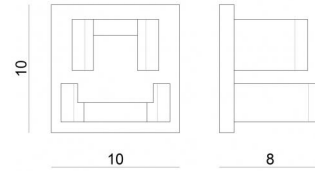

KIT TAPPI IN PLASTICA 2PZ.BIANCHI
98915

ERC

Dati tecnici	
Codice	98915
Tipo Accessorio	Tappo
Tipo installazione	9
Posizione installativa	9

Finitura	
Materiale	policarbonato
Colore	Bianco