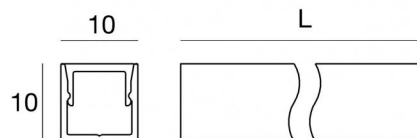

Modular  
98912

Dati tecnici	
Tipologia	Profili
Posizione installativa	Parete - Soffitto
Ambiente installativo	Indoor
Lampadina inclusa	No
Prova del filo incandescente	No
Montaggio diretto su superfici normalmente infiammabili	Si
CE	Si
Articolo dimmerabile	No
Orientabilità	No
Basculante	No
Calpestabilità	No
Carrabilità	No
Cavo incluso	No
Resinatura	No
Modularità	Modular

Finitura Finitura corpo	
Materiale	alluminio
Colore	alluminio
Lavorazione	anodizzazione

Modular  
98912

Components

		<p>Ribbon Slim 120 LEDs/m - LED Strip   topLED 42 W DC 24 V   8.4 W/m   730 Lm/m</p>	<p><b>Code</b> <u>84219</u></p>
		<p>Ribbon Slim 120 LEDs/m - LED Strip   topLED 42 W DC 24 V   8.4 W/m   770 Lm/m</p>	<p><b>Code</b> <u>84220</u></p>
		<p>Ribbon Slim 120 LEDs/m - LED Strip   topLED 42 W DC 24 V   8.4 W/m   800 Lm/m</p>	<p><b>Code</b> <u>84221</u></p>
		<p>Ribbon Slim_V2 120 LEDs/m</p>	<p><b>Code</b> <u>C0047MDI05000 - C0047NDI05000 - C0047WDI05000</u></p>
		<p>Ribbon Slim_V2 160 LEDs/m</p>	<p><b>Code</b> <u>C0048MDI05000 - C0048NDI05000 - C0048WDI05000</u></p>

Materiale:policarbonato, colore:Bianco .

**Code**

98915

Staffa

L=13mm, H=14mm, D=12mm.

Materiale:policarbonato, colore:Bianco .

**Code**

98914