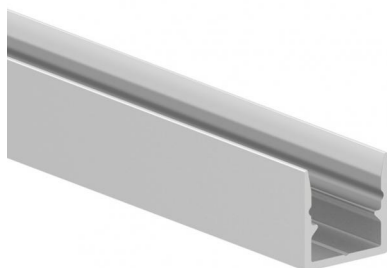

Modular  
98912

Dati tecnici	
Tipologia	Profili
Posizione installativa	Parete - Soffitto
Ambiente installativo	Indoor
Lampadina inclusa	No
Prova del filo incandescente	No
Montaggio diretto su superfici normalmente infiammabili	Si
CE	Si
Articolo dimmerabile	No
Orientabilità	No
Basculante	No
Calpestabilità	No
Carrabilità	No
Cavo incluso	No
Resinatura	No
Modularità	Modular

Finitura Finitura corpo	
Materiale	alluminio
Colore	alluminio
Lavorazione	anodizzazione

Modular  
98912

Components

		<p>Ribbon Slim 120 LEDs/m - LED Strip   topLED 42 W DC 24 V   8.4 W/m   730 Lm/m</p>	<p><b>Code</b> <u>84219</u></p>
		<p>Ribbon Slim 120 LEDs/m - LED Strip   topLED 42 W DC 24 V   8.4 W/m   770 Lm/m</p>	<p><b>Code</b> <u>84220</u></p>
		<p>Ribbon Slim 120 LEDs/m - LED Strip   topLED 42 W DC 24 V   8.4 W/m   800 Lm/m</p>	<p><b>Code</b> <u>84221</u></p>
		<p>Ribbon Slim_V2 120 LEDs/m</p>	<p><b>Code</b> <u>C0047MDI05000 - C0047NDI05000 - C0047WDI05000</u></p>
		<p>Ribbon Slim_V2 160 LEDs/m</p>	<p><b>Code</b> <u>C0048MDI05000 - C0048NDI05000 - C0048WDI05000</u></p>

ALISE\_10/10 | Profiles | Accessories  
98912

Kit di fissaggio - 10 x Profilo quadrato sottile + 10 x cover profilo opale

**Code**

83002

Diffusore

**Code**

98913

Tappo

Materiale:policarbonato, colore:Bianco .

**Code**

98915

Staffa

L=13mm, H=14mm, D=12mm.

Materiale:policarbonato, colore:Bianco .

**Code**

98914