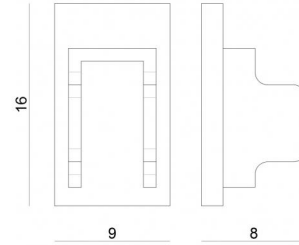

KIT TAPPI IN PLASTICA 2PZ.BIANCHI  
98911

ERC

Dati tecnici	
Codice	98911
Tipo Accessorio	Tappo
Tipo installazione	9
Posizione installativa	9

Finitura	
Materiale	policarbonato
Colore	Bianco