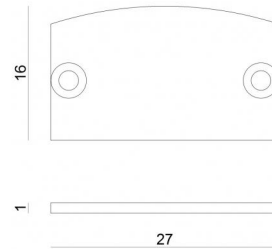

KIT TAPPI IN ALLUMINIO 2PZ.BIANCHI
98907

ERC

Dati tecnici	
Codice	98907
Tipo Accessorio	Tappo
Tipo installazione	9
Posizione installativa	9

Finitura	
Materiale	alluminio
Colore	Polished aluminium