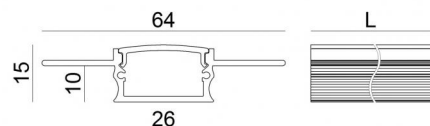

Modular
98906

Dati tecnici	
Tipologia	Profili
Posizione installativa	Parete - Soffitto
Ambiente installativo	Indoor
Lampadina inclusa	No
Prova del filo incandescente	No
Montaggio diretto su superfici normalmente infiammabili	Si
CE	Si
Articolo dimmerabile	No
Orientabilità	No
Basculante	No
Calpestabilità	No
Carrabilità	No
Cavo incluso	No
Resinatura	No
Modularità	Modular