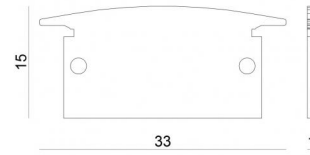

KIT TAPPI IN ALLUMINIO 2PZ.BIANCHI
98902

EAC

Dati tecnici	
Codice	98902
Tipo Accessorio	Tappo
Tipo installazione	9
Posizione installativa	9