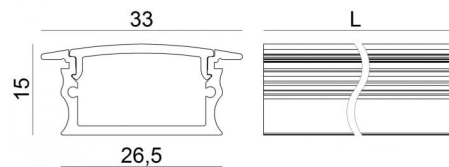

Modular
98897

Dati tecnici	
Tipologia	Profili
Posizione installativa	Parete - Soffitto
Ambiente installativo	Indoor
Lampadina inclusa	No
Prova del filo incandescente	No
Montaggio diretto su superfici normalmente infiammabili	Si
CE	Si
Articolo dimmerabile	No
Orientabilità	No
Basculante	No
Calpestabilità	No
Carrabilità	No
Cavo incluso	No
Resinatura	No
Modularità	Modular

Finitura Finitura corpo	
Materiale	alluminio
Colore	alluminio
Lavorazione	anodizzazione

Modular
98897

Components

		<p>Dropper RGB 60 LEDs/m - LED Strip topLED 72 W DC 24 V 14.4 W/m</p>	<p>Code <u>98025</u></p>
		<p>Silicone_C Basic RGB 60 LEDs/m</p>	<p>Code <u>98033</u></p>
		<p>Ribbon Basic 60 LEDs/m - LED Strip topLED 24 W DC 24 V 4.8 W/m 570.2 Lm/m</p>	<p>Code <u>98012</u></p>
		<p>Ribbon Basic 60 LEDs/m - LED Strip topLED 24 W DC 24 V 4.8 W/m 540 Lm/m</p>	<p>Code <u>98011</u></p>
		<p>Ribbon 120 LEDs/m - LED Strip topLED 60 W DC 24 V 12 W/m 1367.8 Lm/m</p>	<p>Code <u>98077</u></p>
		<p>Ribbon 120 LEDs/m - LED Strip topLED 60 W DC 24 V 12 W/m 1236 Lm/m</p>	<p>Code <u>98078</u></p>
		<p>Ribbon RGB 60 LEDs/m - LED Strip topLED 72 W DC 24 V 14.4 W/m</p>	<p>Code <u>98017</u></p>
		<p>Silicone_C Hi-Flux 60 LEDs/m</p>	<p>Code <u>98042</u></p>

Modular
98897

Components

		Ribbon 240 LEDs/m - LED Strip 1200 topLED 96 W DC 24 V 19.2 W/m 1689.8 Lm/m	Code <u>98083</u>
		Ribbon 240 LEDs/m - LED Strip topLED 96 W DC 24 V 19.2 W/m 1537.8 Lm/m	Code <u>98084</u>
		Ribbon Basic 60 LEDs/m	Code <u>98556</u>
		Ribbon 120 LEDs/m	Code <u>98568</u>
		Ribbon 240 LEDs/m - LED Strip topLED 96 W DC 24 V 19.2 W/m 1611.8 Lm/m	Code <u>98570</u>
		Dropper 120 LEDs/m - LED Strip topLED 48 W DC 24 V 9.6 W/m 720 Lm/m	Code <u>98572</u>
		Dropper 120 LEDs/m - LED Strip topLED 48 W DC 24 V 9.6 W/m 780 Lm/m	Code <u>98574</u>
		Ribbon Ribbon Plus 70 LEDs/m - LED Strip topLED 16 W DC 24 V 3.2 W/m 394 Lm/m	Code <u>98635</u>