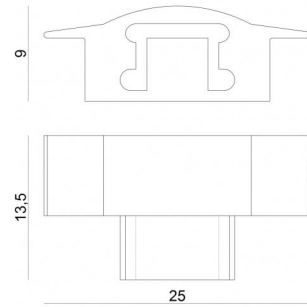

KIT TAPPI IN PLASTICA 2PZ.BIANCHI
98896

EAC

Dati tecnici	
Codice	98896
Tipo Accessorio	Tappo
Tipo installazione	9
Posizione installativa	9