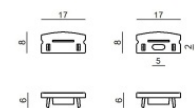

Tappo  
Materiale:Plastica ABS, colore:Black.

**Code**

C-V400024

Staffa - Staffa di fissaggio  
L=19mm, H=8mm, D=9mm.  
Materiale:Ferro, colore:Zinco, lavorazione:lavaggio.

**Code**

98944

Kit di fissaggio - 10 x profilo alluminio + 10 x cover profilo opale pc