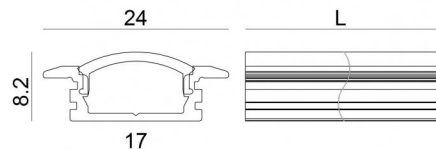

Modular  
98895

Dati tecnici	
Tipologia	Profili
Posizione installativa	Parete - Soffitto
Ambiente installativo	Indoor
Lampadina inclusa	No
Prova del filo incandescente	No
Montaggio diretto su superfici normalmente infiammabili	Si
CE	Si
Articolo dimmerabile	No
Orientabilità	No
Basculante	No
Calpestabilità	No
Carrabilità	No
Cavo incluso	No
Resinatura	No
Modularità	Modular

Finitura Finitura corpo	
Materiale	alluminio
Colore	alluminio
Lavorazione	anodizzazione

Modular  
98895

Components

		<p>Dropper RGB 60 LEDs/m - LED Strip   topLED 72 W DC 24 V   14.4 W/m</p>	<p><b>Code</b> <u>98025</u></p>
		<p>Ribbon Basic 60 LEDs/m - LED Strip   topLED 24 W DC 24 V   4.8 W/m   570.2 Lm/m</p>	<p><b>Code</b> <u>98012</u></p>
		<p>Ribbon Basic 60 LEDs/m - LED Strip   topLED 24 W DC 24 V   4.8 W/m   540 Lm/m</p>	<p><b>Code</b> <u>98011</u></p>
		<p>Ribbon 120 LEDs/m - LED Strip   topLED 60 W DC 24 V   12 W/m   1367.8 Lm/m</p>	<p><b>Code</b> <u>98077</u></p>
		<p>Ribbon 120 LEDs/m - LED Strip   topLED 60 W DC 24 V   12 W/m   1236 Lm/m</p>	<p><b>Code</b> <u>98078</u></p>
		<p>Ribbon RGB 60 LEDs/m - LED Strip   topLED 72 W DC 24 V   14.4 W/m</p>	<p><b>Code</b> <u>98017</u></p>
		<p>Ribbon 240 LEDs/m - LED Strip   1200 topLED 96 W DC 24 V   19.2 W/m   1689.8 Lm/m</p>	<p><b>Code</b> <u>98083</u></p>
		<p>Ribbon 240 LEDs/m - LED Strip   topLED 96 W DC 24 V   19.2 W/m   1537.8 Lm/m</p>	<p><b>Code</b> <u>98084</u></p>