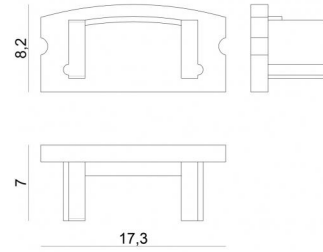

KIT TAPPI IN PLASTICA 2PZ.BIANCHI  
98892

ERC

Dati tecnici	
Codice	98892
Tipo Accessorio	Tappo
Tipo installazione	9
Posizione installativa	9

Finitura	
Materiale	policarbonato
Colore	Bianco