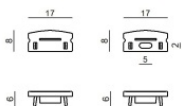

Tappo
Materiale:Plastica ABS, colore:Black.

Code
C-V400024