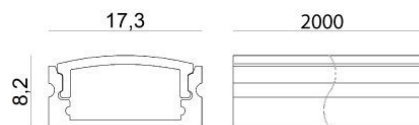

Modular
98891

Dati tecnici	
Tipologia	Profili
Posizione installativa	Parete - Soffitto
Ambiente installativo	Indoor
Lampadina inclusa	No
Prova del filo incandescente	No
Montaggio diretto su superfici normalmente infiammabili	Si
CE	Si
Articolo dimmerabile	No
Orientabilità	No
Basculante	No
Calpestabilità	No
Carrabilità	No
Cavo incluso	No
Resinatura	No
Modularità	Modular

Finitura Finitura corpo	
Materiale	alluminio
Colore	alluminio
Lavorazione	anodizzazione

Modular
98891

Components

		<p>Dropper RGB 60 LEDs/m - LED Strip topLED 72 W DC 24 V 14.4 W/m</p>	<p>Code <u>98025</u></p>
		<p>Ribbon Basic 60 LEDs/m - LED Strip topLED 24 W DC 24 V 4.8 W/m 570.2 Lm/m</p>	<p>Code <u>98012</u></p>
		<p>Ribbon Basic 60 LEDs/m - LED Strip topLED 24 W DC 24 V 4.8 W/m 540 Lm/m</p>	<p>Code <u>98011</u></p>
		<p>Ribbon 120 LEDs/m - LED Strip topLED 60 W DC 24 V 12 W/m 1367.8 Lm/m</p>	<p>Code <u>98077</u></p>
		<p>Ribbon 120 LEDs/m - LED Strip topLED 60 W DC 24 V 12 W/m 1236 Lm/m</p>	<p>Code <u>98078</u></p>
		<p>Ribbon RGB 60 LEDs/m - LED Strip topLED 72 W DC 24 V 14.4 W/m</p>	<p>Code <u>98017</u></p>
		<p>Ribbon 240 LEDs/m - LED Strip 1200 topLED 96 W DC 24 V 19.2 W/m 1689.8 Lm/m</p>	<p>Code <u>98083</u></p>
		<p>Ribbon 240 LEDs/m - LED Strip topLED 96 W DC 24 V 19.2 W/m 1537.8 Lm/m</p>	<p>Code <u>98084</u></p>