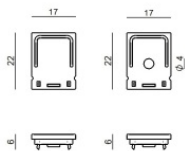

Code
C-U100001

Tappo
Materiale:plastica, colore:grigio.

Code
C-V400023

Tappo
Materiale:Plastica ABS, colore:Black.

Code
C-V400024

Vojo | Profiles | Accessories
98891

Tappo
Materiale:plastica, colore:grigio.