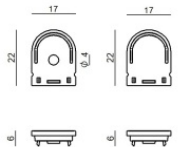

Tappo
Materiale:plastica, colore:grigio.

Code
C-V400029