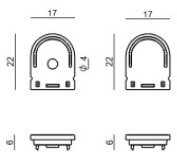

Code
C-V400027

Tappo
Materiale:Plastica ABS, colore:Black.

Code
C-V400028

Tappo
Materiale:plastica, colore:grigio.

Code
C-V400029

Tappo
Materiale:Plastica ABS, colore:Black.

Code
C-V400030