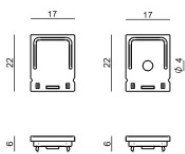

Tappo
Materiale:Plastica ABS, colore:Black.

Code
C-V400028