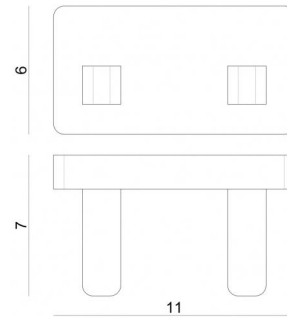

KIT TAPPI IN PLASTICA 2PZ.BIANCHI  
98890

EAC

Dati tecnici	
Codice	98890
Tipo Accessorio	Tappo
Tipo installazione	9
Posizione installativa	9