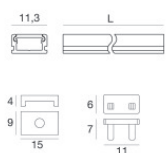

Finitura Finitura corpo	
Materiale	alluminio
Colore	alluminio
Lavorazione	anodizzazione

Modular
98885

Components

Ribbon Slim 120 LEDs/m - LED Strip | topLED 42 W DC 24 V |
8.4 W/m | 730 Lm/m

Code
84219

Ribbon Slim 120 LEDs/m - LED Strip | topLED 42 W DC 24 V |
8.4 W/m | 770 Lm/m

Code
84220

Ribbon Slim 120 LEDs/m - LED Strip | topLED 42 W DC 24 V |
8.4 W/m | 800 Lm/m

Code
84221

Ribbon Slim_V2 120 LEDs/m

Code
C0047MDI05000 - C0047NDI05000 - C0047WDI05000

Ribbon Slim_V2 160 LEDs/m

Code
C0048MDI05000 - C0048NDI05000 - C0048WDI05000

Fonis_06/11 | Profiles | Accessories
98885

Kit di fissaggio - profilo alluminio + cover profilo opale + kit tappi in plastica 2pz. bianchi + kit 5 staffe in plastica + 5 viti

Code
83003

Kit di fissaggio - 10 x profilo alluminio + 10 x cover profilo opale pc