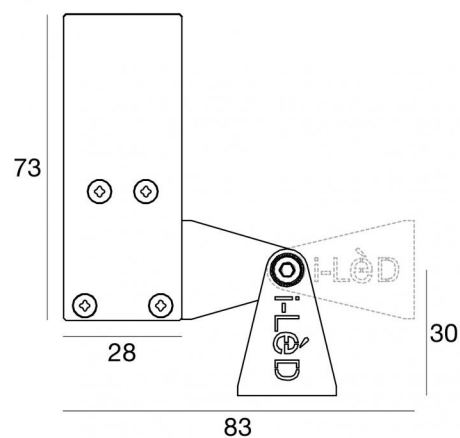

Controcassa adatta per installazione a parete di Paseo_L / Paseo_X
98845

Dati tecnici	
Codice	98845
Tipo Accessorio	Controcassa
Lunghezza	1457 mm
Altezza	91 mm
Profondità	64.5 mm
Foro interno	24

Finitura	
Materiale	alluminio
Colore	Anodised aluminium
Lavorazione	anodizzazione

Accessories

Antiabbagliamento
Materiale:alluminio, colore:Anodised aluminium,
lavorazione:anodizzazione.

Finish

Code

98961