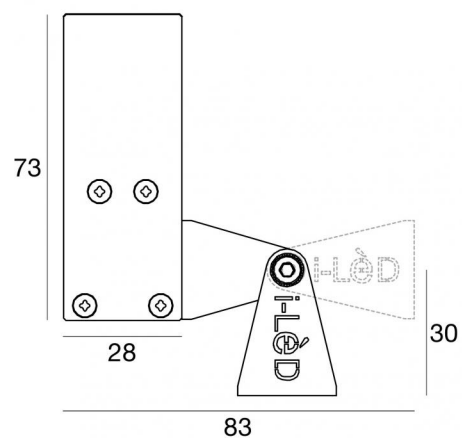

Controcassa adatta per installazione a parete di Paseo_L / Paseo_X
98844

Dati tecnici	
Codice	98844
Tipo Accessorio	Controcassa
Lunghezza	1157 mm
Altezza	91 mm
Profondità	64.5 mm
Foro interno	24

Finitura	
Materiale	alluminio
Colore	Anodised aluminium
Lavorazione	anodizzazione

Accessories

Antiabbagliamento
Materiale:alluminio, colore:Anodised aluminium,
lavorazione:anodizzazione.

Finish

Code

98960