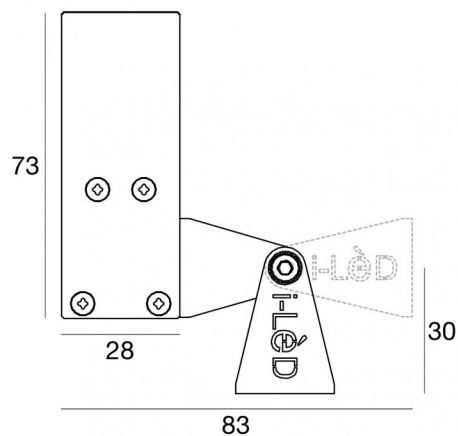

Controcassa adatta per installazione a parete di Paseo_L / Paseo_X
98843

Dati tecnici	
Codice	98843
Tipo Accessorio	Controcassa
Lunghezza	581 mm
Altezza	91 mm
Profondità	64.5 mm
Foro interno	24
Ottica	10°
Tipo installazione	1
Posizione installativa	1