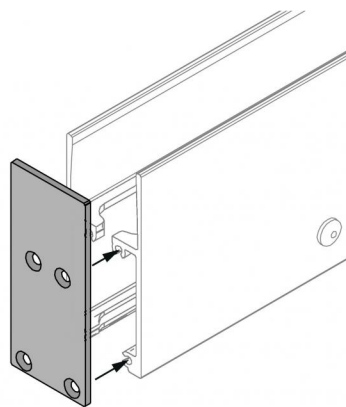

Tappo paseo 3D senza foro
98840

EAC

**Dati tecnici**

Codice	98840
Tipo Accessorio	Tappo
Tipo installazione	9
Posizione installativa	9

Finitura

Materiale	alluminio
Colore	Anodised aluminium
Lavorazione	anodizzazione