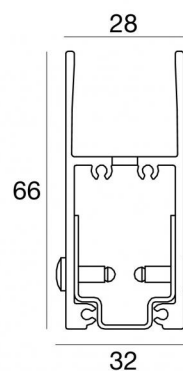

Controcassa adatta per installazione a plafone "3D" di Paseo\_L / Paseo\_X  
98839

Dati tecnici	
Codice	98839
Tipo Accessorio	Controcassa
Lunghezza	577 mm
Altezza	66 mm
Profondità	32 mm
Foro interno	24