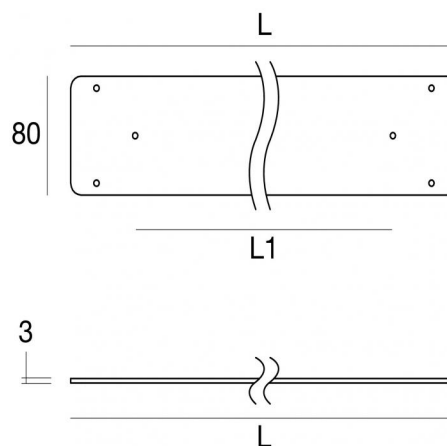

Base di fissaggio
98773

Dati tecnici	
Codice	98773
Tipo Accessorio	Base per fissaggio
Lunghezza	950 mm
Tipo installazione	9
Posizione installativa	Parete, Soffitto,

Finitura	
Materiale	Acciaio AISI 304
Colore	acciaio