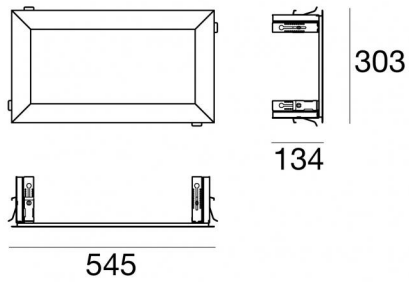

Cornice in alluminio verniciato nero
98765

EAC 

Dati tecnici	
Codice	98765
Tipo Accessorio	Cornice
Tipo installazione	9
Posizione installativa	9