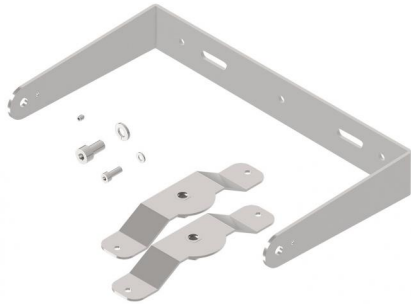

Staffa regolabile in acciaio
98757

Dati tecnici	
Codice	98757
Tipo Accessorio	Staffa
Lunghezza	758 mm
Altezza	148 mm
Posizione installativa	Parete, Soffitto

Finitura	
Materiale	acciaio inossidabile
Colore	acciaio