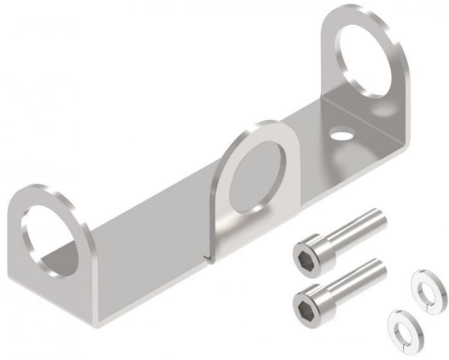

Staffa in acciaio per installazione a sospensione
98754

Dati tecnici	
Codice	98754
Tipo Accessorio	Staffa
Posizione installativa	Parete, Soffitto

Finitura	
Materiale	acciaio inossidabile
Colore	acciaio