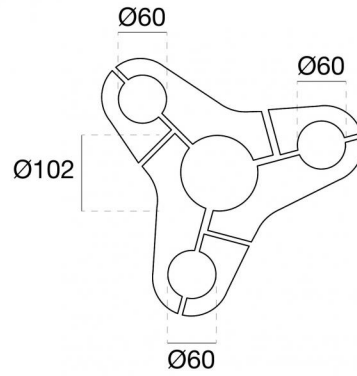

Accoppiatore triplo
98752

EAC

Dati tecnici	
Codice	98752
Tipo installazione	9
Posizione installativa	9

Finitura	
Materiale	acciaio
Colore	Grigio