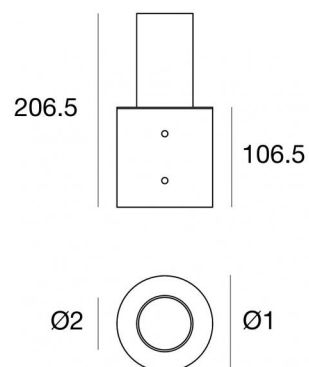

Base per fissaggio
98745

EAC

Dati tecnici	
Codice	98745
Tipo Accessorio	Base per fissaggio
Lunghezza	206.5 mm
Tipo installazione	2
Posizione installativa	2

Finitura	
Materiale	acciaio
Colore	Grigio