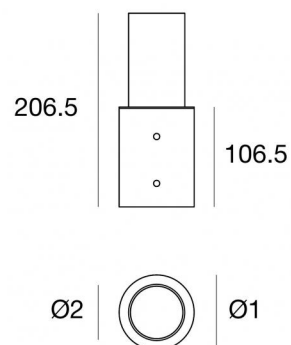

Riduttore per palo
98743

Dati tecnici	
Codice	98743
Tipo installazione	9
Posizione installativa	9

Finitura	
Materiale	acciaio
Colore	Grigio