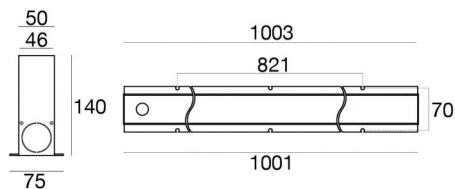

Controcassa adatta per installazione di prodotti carrabili
98726

Dati tecnici	
Codice	98726
Tipo Accessorio	Controcassa
Lunghezza	1001 mm
Altezza	140 mm
Profondità	75 mm

Finitura	
Materiale	Alluminio 6060
Colore	Anodised black aluminium
Lavorazione	Anodizzazione 15 µm