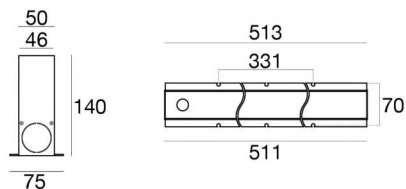

Controcassa adatta per installazione di prodotti carrabili  
**98725**

Dati tecnici	
Codice	98725
Tipo Accessorio	Controcassa
Lunghezza	511 mm
Altezza	140 mm
Profondità	75 mm

Finitura	
Materiale	Alluminio 6060
Colore	Anodised black aluminium
Lavorazione	Anodizzazione 15 µm