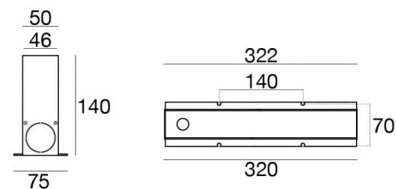

Controcassa adatta per installazione di prodotti carrabili
98724

Dati tecnici	
Codice	98724
Tipo Accessorio	Controcassa
Lunghezza	320 mm
Altezza	140 mm
Profondità	75 mm

Finitura	
Materiale	Alluminio 6060
Colore	Anodised black aluminium
Lavorazione	Anodizzazione 15 µm